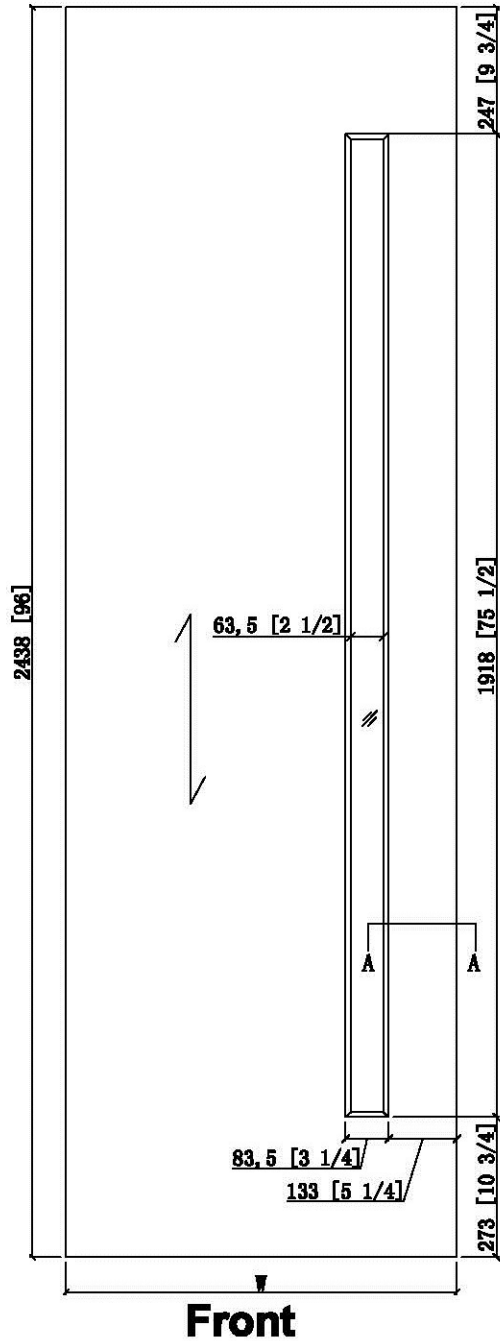

BRUIN 96"

CROSS SECTION

24", 28", 30", 32", 36", 42"