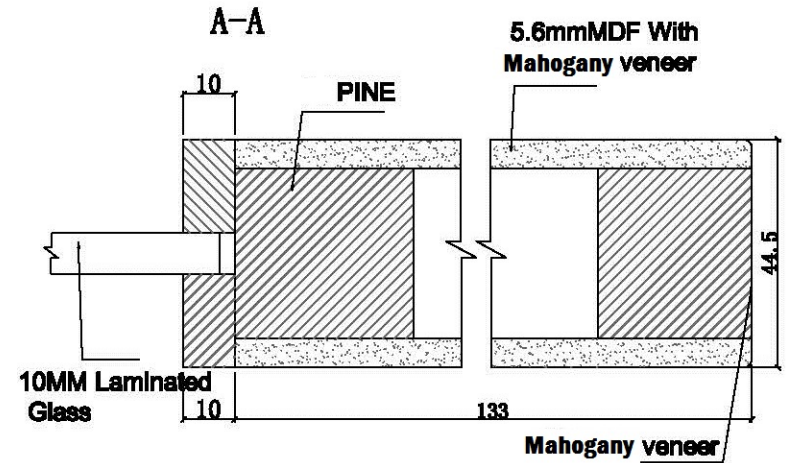

BRUIN 96"

CROSS SECTION

24", 28", 30", 32", 36", 42"