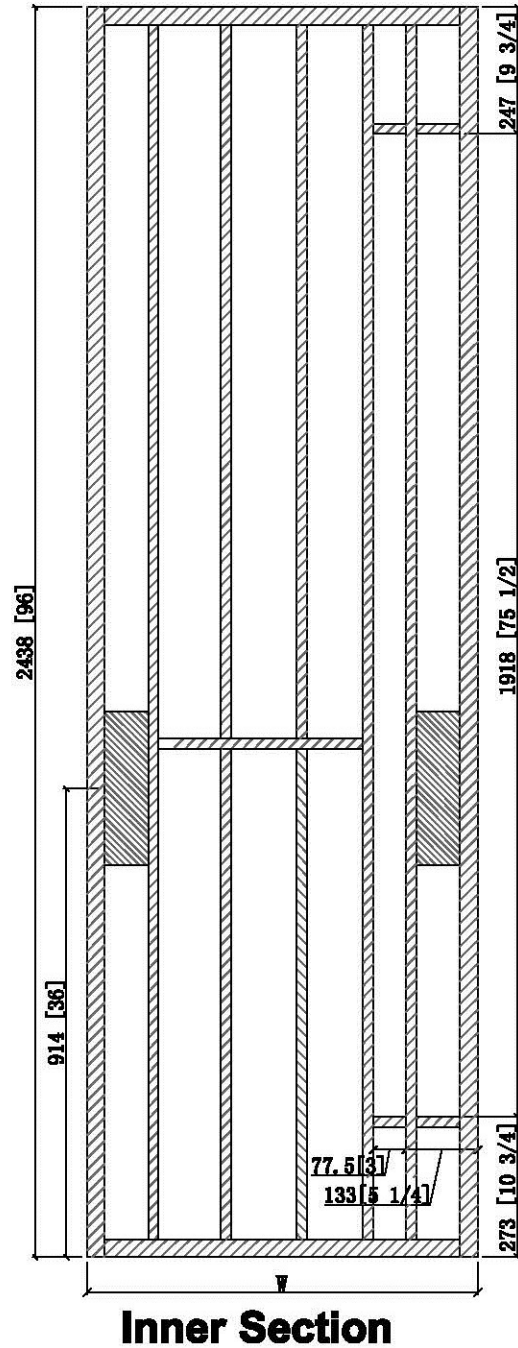

BRUIN 96"

CROSS SECTION

24", 28", 30", 32", 36", 42"